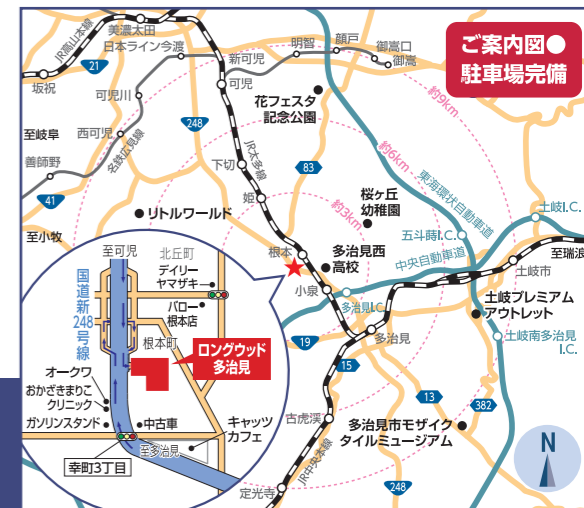

ジュニア テニススクール

コース	月4回
レッド(年少(4歳)~年長)	5,658円/40分
オレンジ(はじめての小学生)	6,738円/50分
グリーン(経験のある小学校高学年)	7,278円/60分
イエロー(経験のある小学校高学年)	9,438円/80分
ペアレンツ(ジュニア在籍の保護者の方)	6,738円/50分

●表示料金は消費税込みの料金です。

インドアテニススクール

ロングウッド多治見

☎ 0572-29-5002

多治見市根本町5-39-1

ホームページもご覧ください

ロングウッド多治見 検索
https://www.longwood.co.jp/tajimi/

Facebook
「いいね!」してね!

アルバイトコーチ・フロント募集!

※詳しくはお問い合わせください。(担当:曾我)