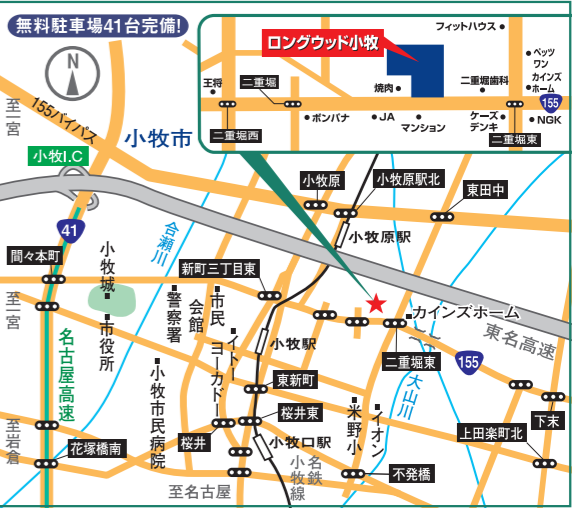

インドアテニススクール生募集

テニス初心者 **6ヶ月間全力サポート**
今、入門コース・入門プラスコースに入会すると...

入門コース
初めての3ヶ月間 **レッスン受け放題!**
入会から3ヶ月間、何回でもレッスンを受けられます。

次の3ヶ月間 最大月8回レッスン
4ヶ月目から通常の月4回に、さらに無料で+月4回レッスンが受けられます。

入門プラスコース 6ヶ月間 月6回レッスン
入会から6ヶ月間、通常の月4回に、さらに無料で+月2回レッスンが受けられます。

初めての方、
始めるなら今が
チャンスです!

見てね!
体験動画を
ホームページでアップ中!

無理なくレベルアップ!長く続けられる充実のコース

一般 テニススクール	月4回	時間	平日(昼間)	土・日・ナイター
入門 ※3ヶ月間レッスン受け放題	50分	6,630円	—	—
入門プラス ※初心者特典あり	80分	9,870円	10,410円	—
ステップI(初級)・II(中級)・III(上級)	80分	9,870円	10,410円	—
トーナメントI(女性限定)	80分	11,490円	—	—
男子シングルス専科	80分	11,490円	11,490円	—
女子シングルス専科	80分	11,490円	—	—

ジュニア テニススクール	月4回	時間	料金
親子テニス(4~5歳の親子)	50分	親子2人で	5,550円
レッド(4歳~小学1年生)	50分	—	6,630円
オレンジ(未経験の小学2~6年生)	50分	—	6,630円
グリーン(経験のある小学2~6年生)	50分	—	6,630円
イエロー(小学生経験者)	50分	—	6,630円
アンダー16(中学生・高校生のちょっと経験)	80分	—	9,330円
アンダー18(中学生・高校生のたっぷり経験)	80分	—	9,330円

写真はロングウッドのスクール生の皆さまです。

チラシ内の表示料金はすべて、消費税込みの料金です。
10月以降、消費税の改訂に伴い、表示料金に変更になる場合があります。