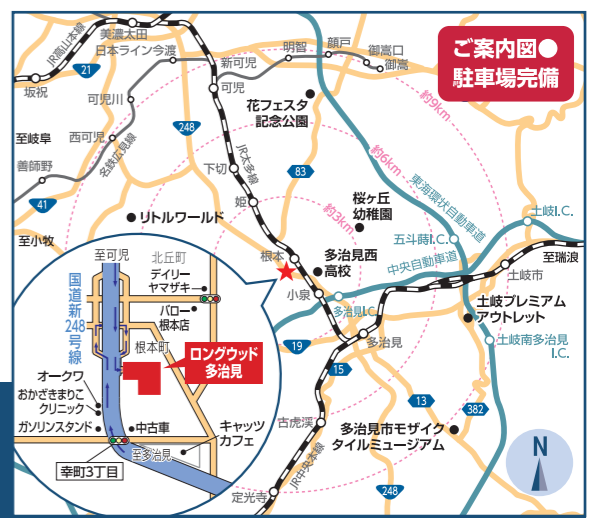

インドアテニススクール
ロングウッド多治見

☎ 0572-29-5002
多治見市根本町5-39-1

ホームページもご覧ください
ロングウッド多治見 検索
<https://www.longwood.co.jp/tajimi/>

Facebook
「いいね!」してね!

アルバイトコーチ・フロント募集!

※詳しくはお問い合わせください。(担当:曾我)