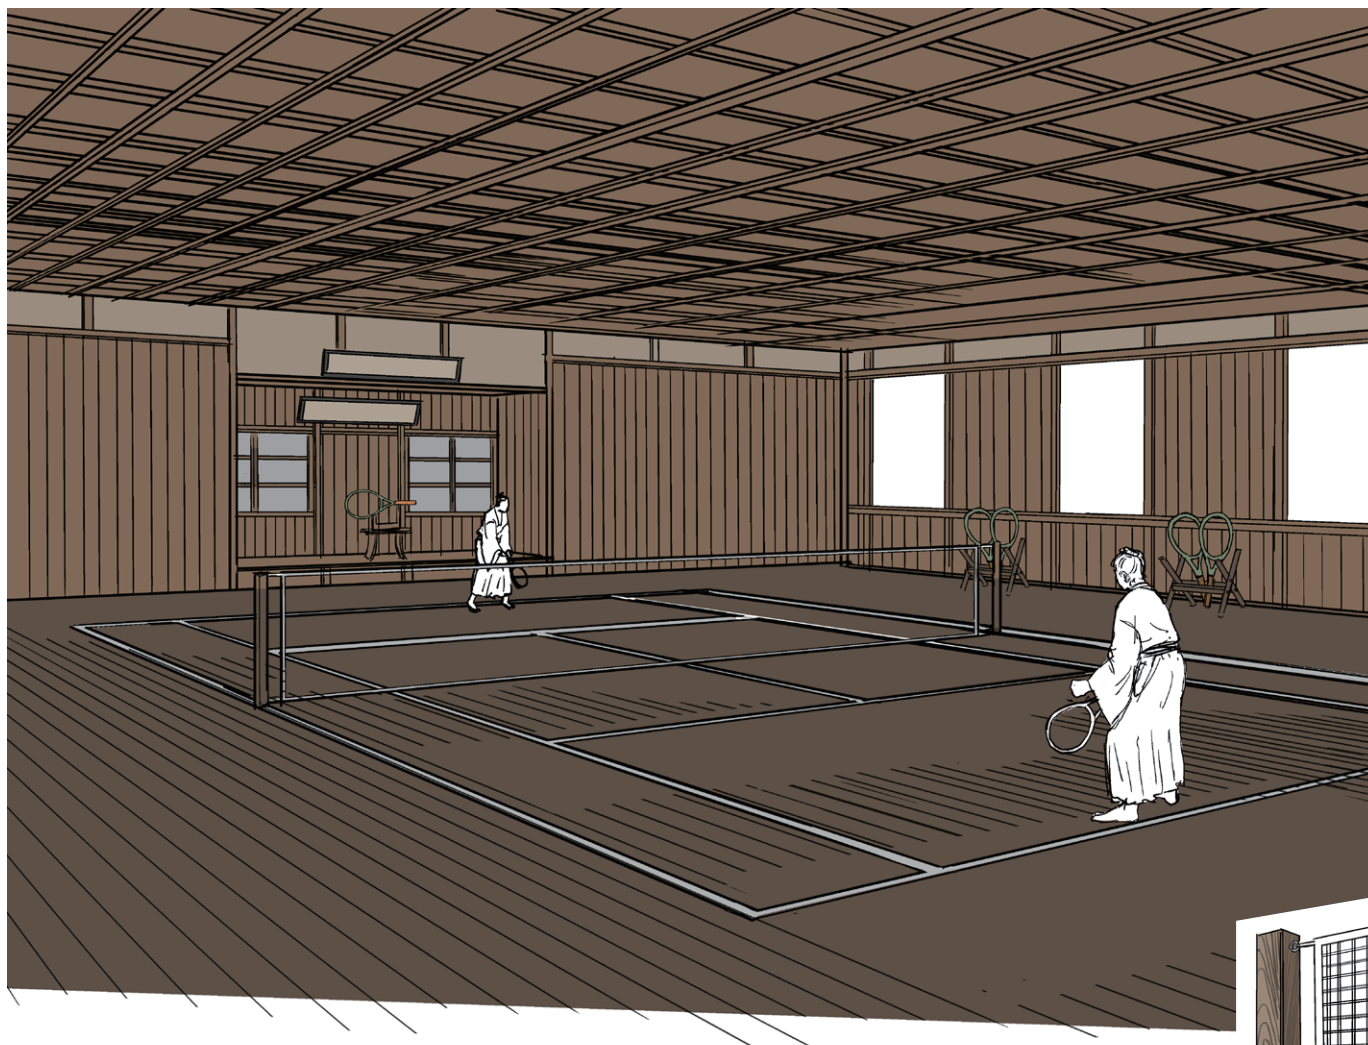

テニスアニメーション 設定資料

2025.10.22 (水)

武者修行中の男。
額の傷は修行中についたもの。
テニスが強い。
鬼気迫る攻防の中、
プレイを楽しんでいる一面も。

side

back

因縁の相手。
今回の果たし合いに挑むも敗北。
経験に裏打ちされた、
巧みな立ち回りが持ち味。

side

back

武士 A の首を狙う謎めいた男。
今回の果たし合いに挑むも敗北。
長身を生かしたダイナミックな
プレイをする。

side

back

枠が竹で出来ており

持ち手は刀の柄のようになっている。

(木のラケットにして木目を描いてもいいかも。)

ボールは離れてみるとほぼ現代の

テニスボールと同じ見た目してるが、

アップのショットでは

藁のような植物で出来ていることが分かる。

竹林を背景にテニスの試合を行う。
足元は草が生えていて、
草は風になびいている。

ネットは切られた竹に張られている。

道場内には心得が掲げられている。
ロングウッドスポーツの社訓や
今回のCMの
キャッチコピーを書いても。