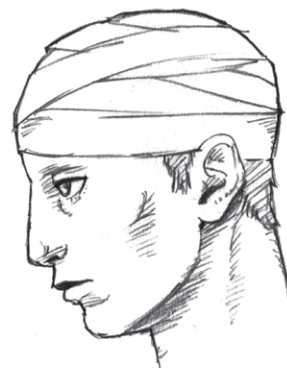

テニスアニメーション 設定資料

2025.10.22 (水)

武者修行中の男。
額の傷は修行中についたもの。
テニスが強い。
鬼気迫る攻防の中、
プレイを楽しんでいる一面も。

side

back

因縁の相手。
今回の果たし合いに挑むも敗北。
経験に裏打ちされた、
巧みな立ち回りが持ち味。

side

back

武士 A の首を狙う謎めいた男。
今回の果たし合いに挑むも敗北。
長身を生かしたダイナミックな
プレイをする。

side

back

枠が竹で出来ており

持ち手は刀の柄のようになっている。

(木のラケットにして木目を描いてもいいかも。)

ボールは離れてみるとほぼ現代の

テニスボールと同じ見た目してるが、

アップのショットでは

藁のような植物で出来ていることが分かる。

竹林を背景にテニスの試合を行う。
足元は草が生えていて、
草は風になびいている。

ネットは切られた竹に張られている。

道場内には心得が掲げられている。
ロングウッドスポーツの社訓や
今回のCMの
キャッチコピーを書いても。