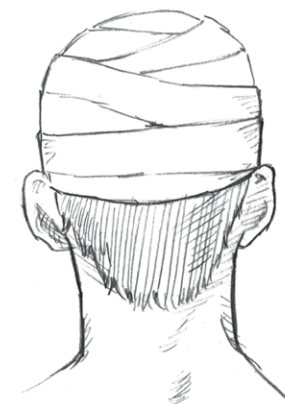

テニスアニメーション 設定資料

2025.10.22 (水)

武者修行中の男。
額の傷は修行中についたもの。
テニスが強い。
鬼気迫る攻防の中、
プレイを楽しんでいる一面も。

side

back

因縁の相手。
今回の果たし合いに挑むも敗北。
経験に裏打ちされた、
巧みな立ち回りが持ち味。

side

back

武士 A の首を狙う謎めいた男。
今回の果たし合いに挑むも敗北。
長身を生かしたダイナミックな
プレイをする。

side

back

枠が竹で出来ており

持ち手は刀の柄のようになっている。

(木のラケットにして木目を描いてもいいかも。)

ボールは離れてみるとほぼ現代の

テニスボールと同じ見た目してるが、

アップのショットでは

藁のような植物で出来ていることが分かる。

竹林を背景にテニスの試合を行う。
足元は草が生えていて、
草は風になびいている。

ネットは切られた竹に張られている。

道場内には心得が掲げられている。
ロングウッドスポーツの社訓や
今回のCMの
キャッチコピーを書いても。