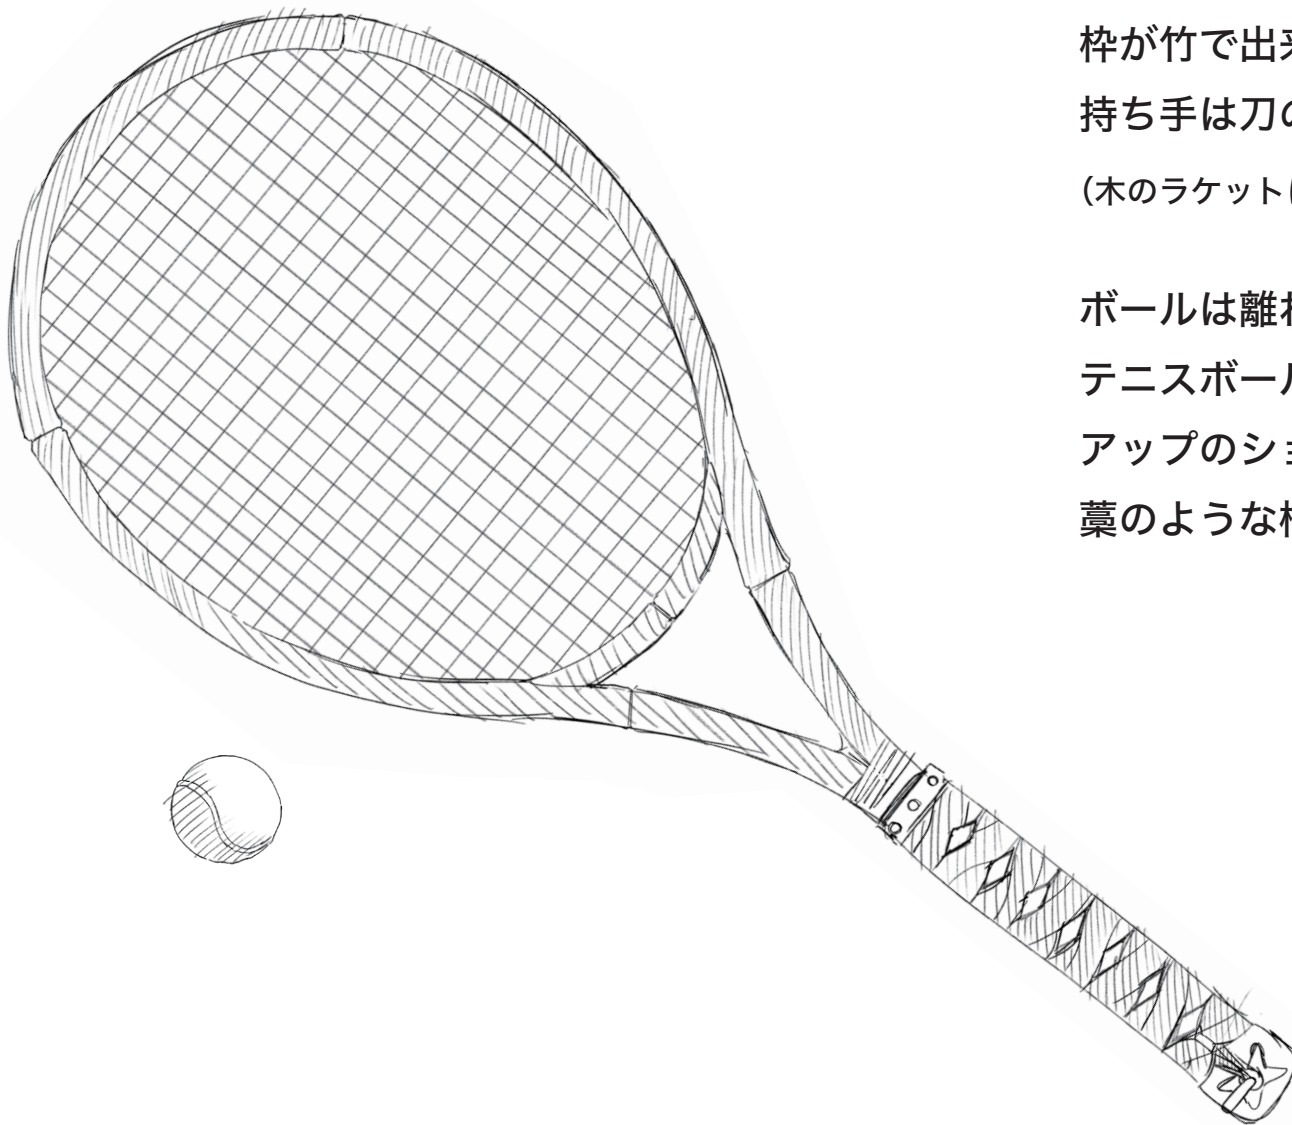

テニスアニメーション 設定資料

2025.10.22 (水)

武者修行中の男。
額の傷は修行中についたもの。
テニスが強い。
鬼気迫る攻防の中、
プレイを楽しんでいる一面も。

side

back

因縁の相手。
今回の果たし合いに挑むも敗北。
経験に裏打ちされた、
巧みな立ち回りが持ち味。

side

back

武士 A の首を狙う謎めいた男。
今回の果たし合いに挑むも敗北。
長身を生かしたダイナミックな
プレイをする。

side

back

枠が竹で出来ており

持ち手は刀の柄のようになっている。

(木のラケットにして木目を描いてもいいかも。)

ボールは離れてみるとほぼ現代の

テニスボールと同じ見た目してるが、

アップのショットでは

藁のような植物で出来ていることが分かる。

竹林を背景にテニスの試合を行う。
足元は草が生えていて、
草は風になびいている。

ネットは切られた竹に張られている。

道場内には心得が掲げられている。
ロングウッドスポーツの社訓や
今回のCMの
キャッチコピーを書いても。